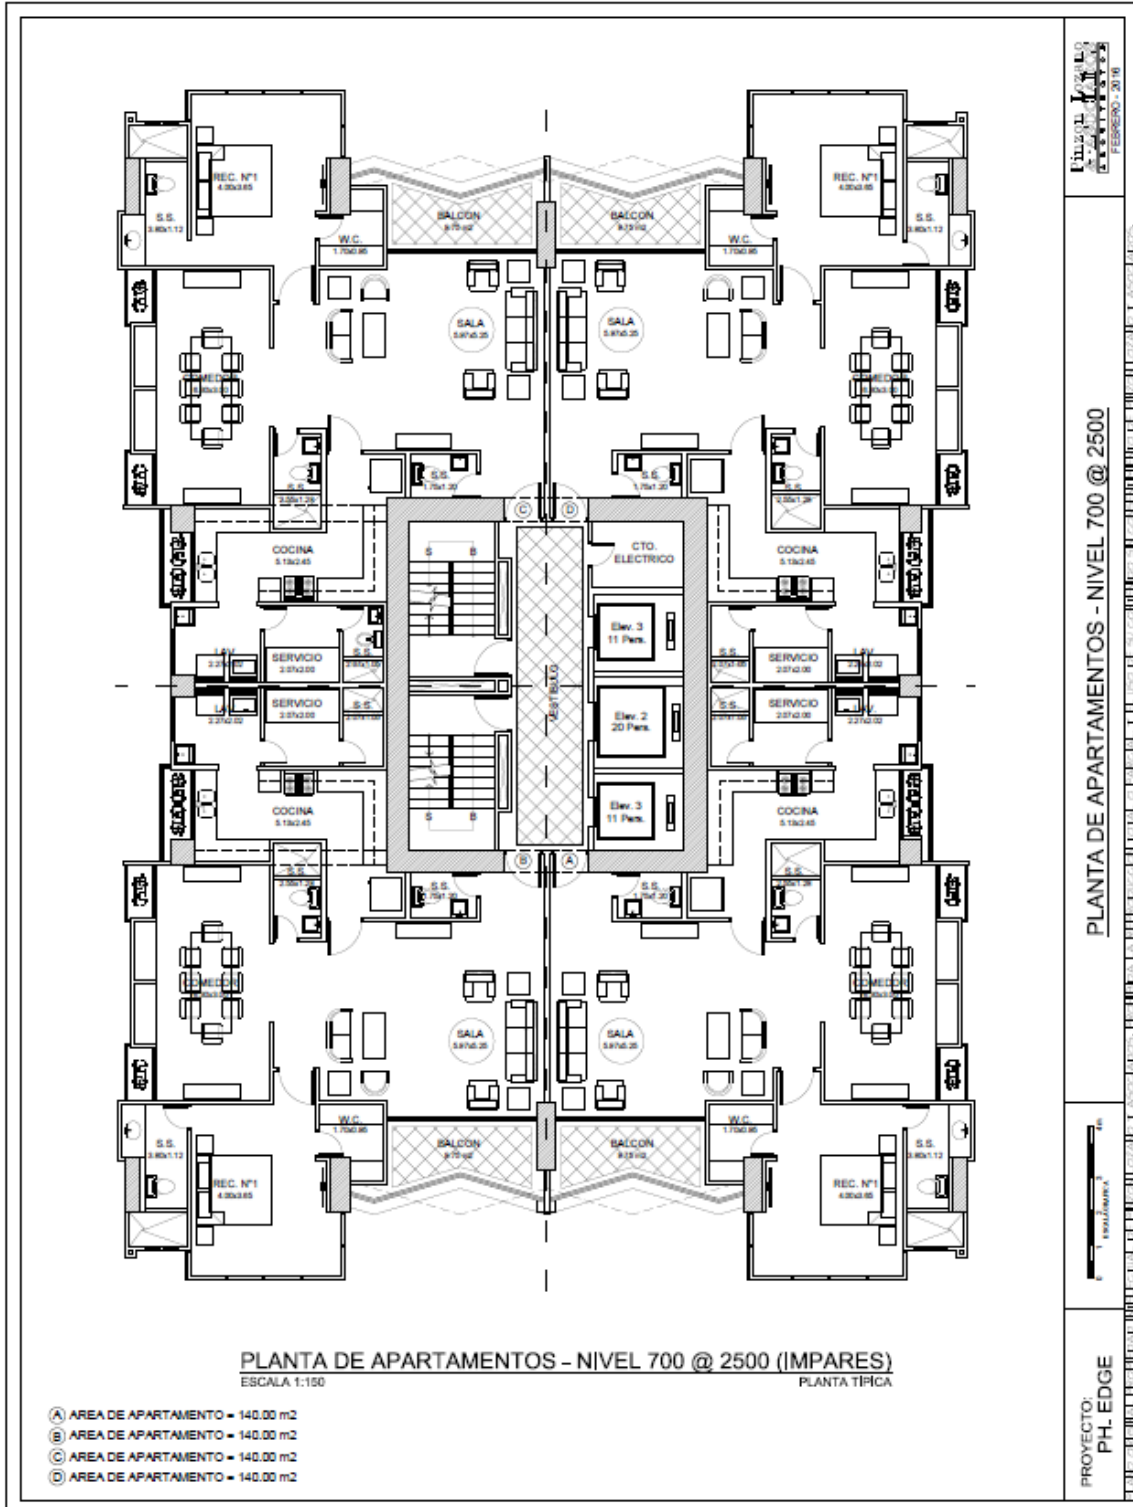

- AMPLIACIÓN PLANTA COMPLETA -140M2 1 RECÁMARA
NIVEL 600
2 UNIDADES CON 18 M2 DE TERRAZA ABIERTA

- AMPLIACIÓN PLANTA COMPLETA APARTAMENTOS TÍPICOS 140M²
NIVEL 700 @ 2500 (IMPARES)

- AMPLIACIÓN PLANTA COMPLETA APARTAMENTOS TÍPICOS 140M2
NIVEL 700 @ 2500 (PARES)

- AMPLIACIÓN PLANTA COMPLETA APARTAMENTO 176 M2 Y 105 M2
TERRAZA ABIERTA
NIVEL 2600

- PLANTA COMPLETA APARTAMENTO 183 M2 Y 38.60 M2
TERRAZA ABIERTA
NIVEL 2700

- PLANTA COMPLETA APARTAMENTOS 183 M2
NIVEL 2800

- PLANTA COMPLETA APARTAMENTOS 183 M2
NIVEL 2900

- PLANTA COMPLETA APARTAMENTOS 183 M2
NIVEL 3000

- PLANTA COMPLETA APARTAMENTOS 183 M2
NIVEL 3100