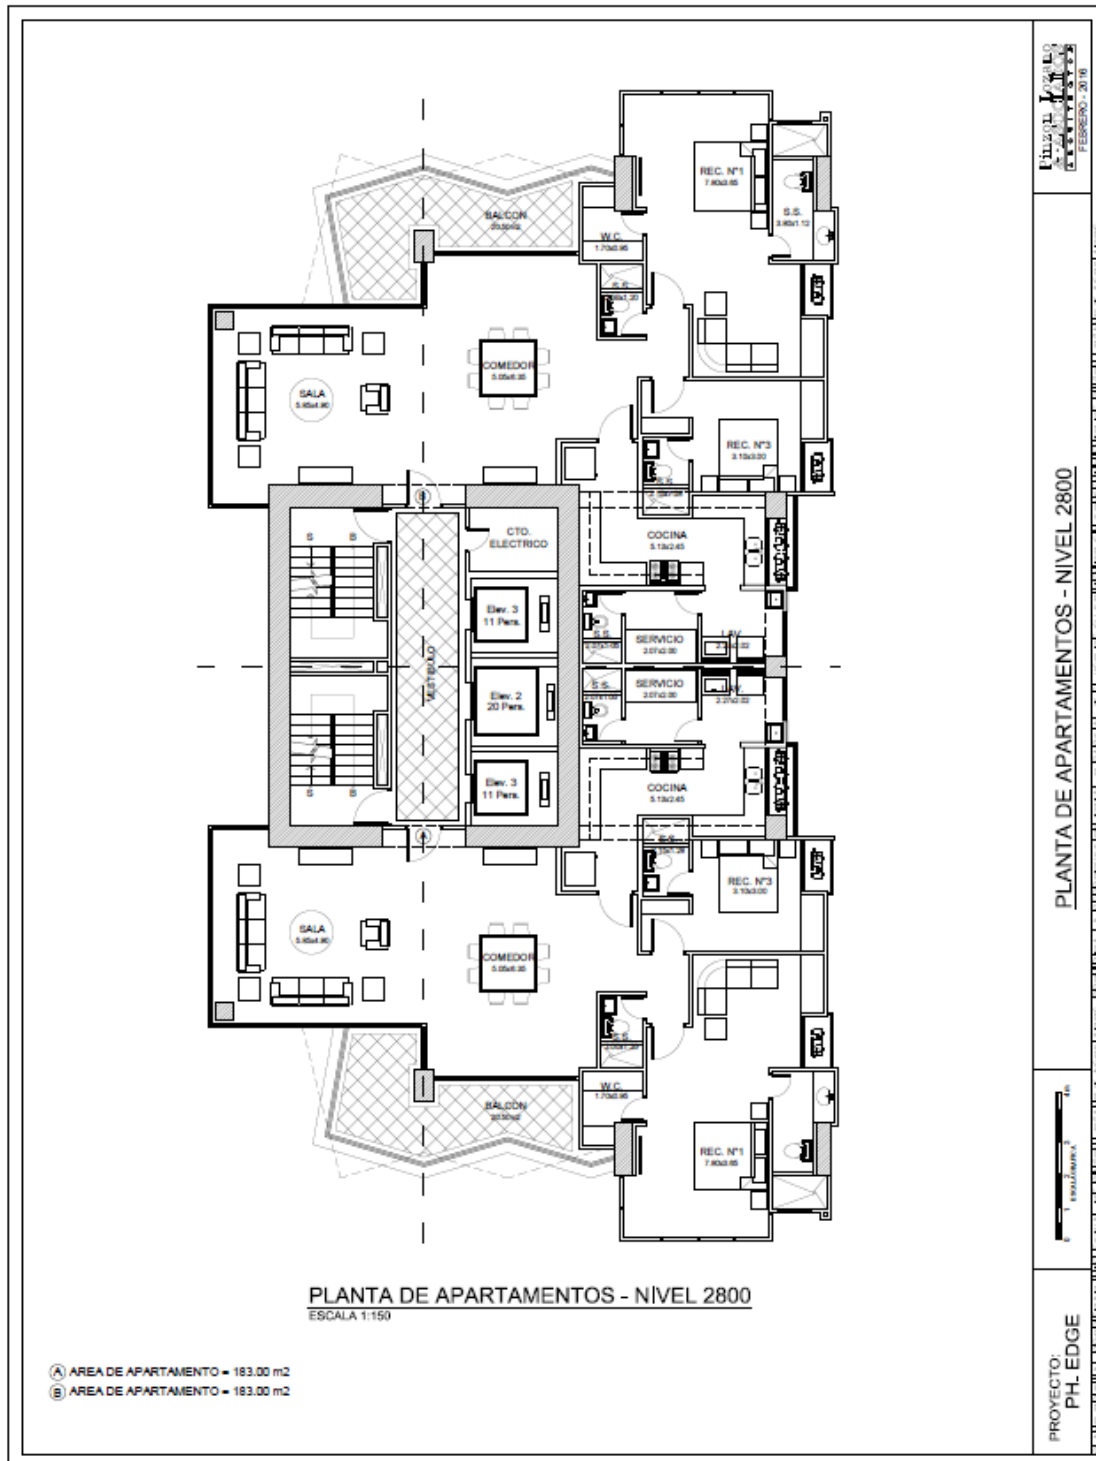

- AMPLIACIÓN PLANTA COMPLETA -140M2 1 RECÁMARA
NIVEL 600
2 UNIDADES CON 18 M2 DE TERRAZA ABIERTA

- AMPLIACIÓN PLANTA COMPLETA APARTAMENTOS TÍPICOS 140M²
NIVEL 700 @ 2500 (IMPARES)

- AMPLIACIÓN PLANTA COMPLETA APARTAMENTOS TÍPICOS 140M2
NIVEL 700 @ 2500 (PARES)

- AMPLIACIÓN PLANTA COMPLETA APARTAMENTO 176 M2 Y 105 M2
TERRAZA ABIERTA
NIVEL 2600

- PLANTA COMPLETA APARTAMENTO 183 M2 Y 38.60 M2
TERRAZA ABIERTA
NIVEL 2700

- PLANTA COMPLETA APARTAMENTOS 183 M2
NIVEL 2800

- PLANTA COMPLETA APARTAMENTOS 183 M2
NIVEL 2900

- PLANTA COMPLETA APARTAMENTOS 183 M2
NIVEL 3000

- PLANTA COMPLETA APARTAMENTOS 183 M2
NIVEL 3100