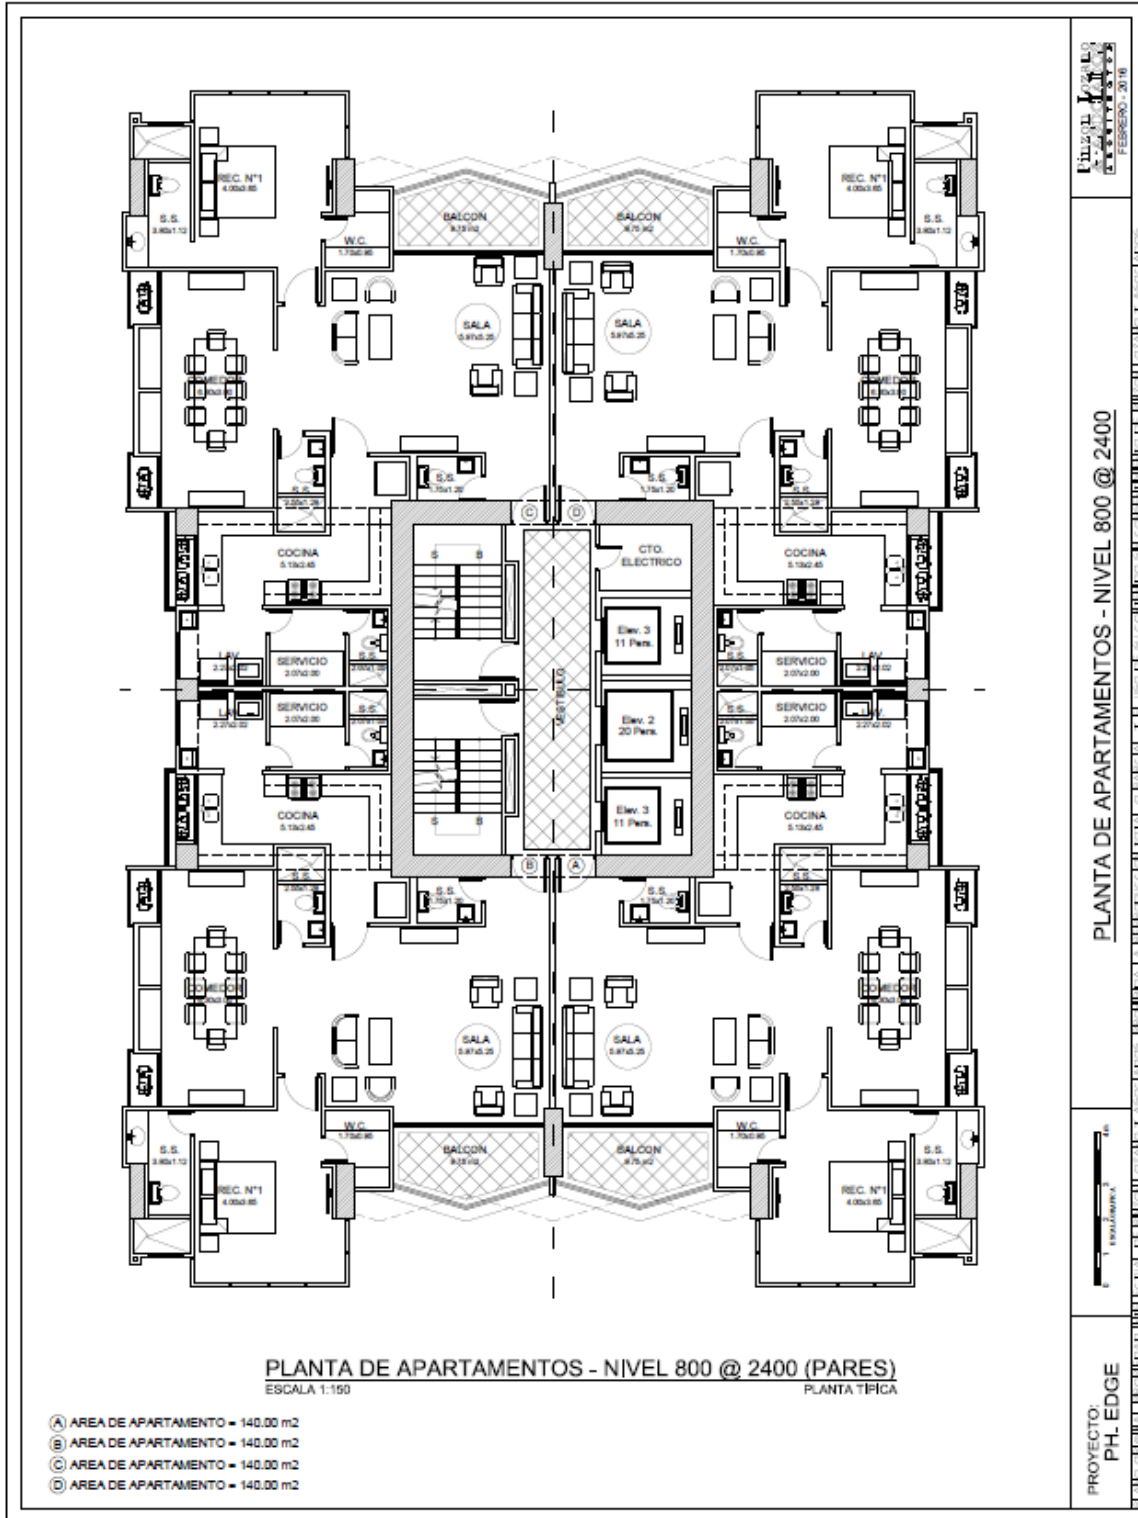

- AMPLIACIÓN PLANTA COMPLETA -140M2 1 RECÁMARA
NIVEL 600
2 UNIDADES CON 18 M2 DE TERRAZA ABIERTA

- AMPLIACIÓN PLANTA COMPLETA APARTAMENTOS TÍPICOS 140M²
NIVEL 700 @ 2500 (IMPARES)

- AMPLIACIÓN PLANTA COMPLETA APARTAMENTOS TÍPICOS 140M2
NIVEL 700 @ 2500 (PARES)

- AMPLIACIÓN PLANTA COMPLETA APARTAMENTO 176 M2 Y 105 M2
TERRAZA ABIERTA
NIVEL 2600

- PLANTA COMPLETA APARTAMENTO 183 M2 Y 38.60 M2
TERRAZA ABIERTA
NIVEL 2700

- PLANTA COMPLETA APARTAMENTOS 183 M2
NIVEL 2800

- PLANTA COMPLETA APARTAMENTOS 183 M2
NIVEL 2900

- PLANTA COMPLETA APARTAMENTOS 183 M2
NIVEL 3000

- PLANTA COMPLETA APARTAMENTOS 183 M2
NIVEL 3100