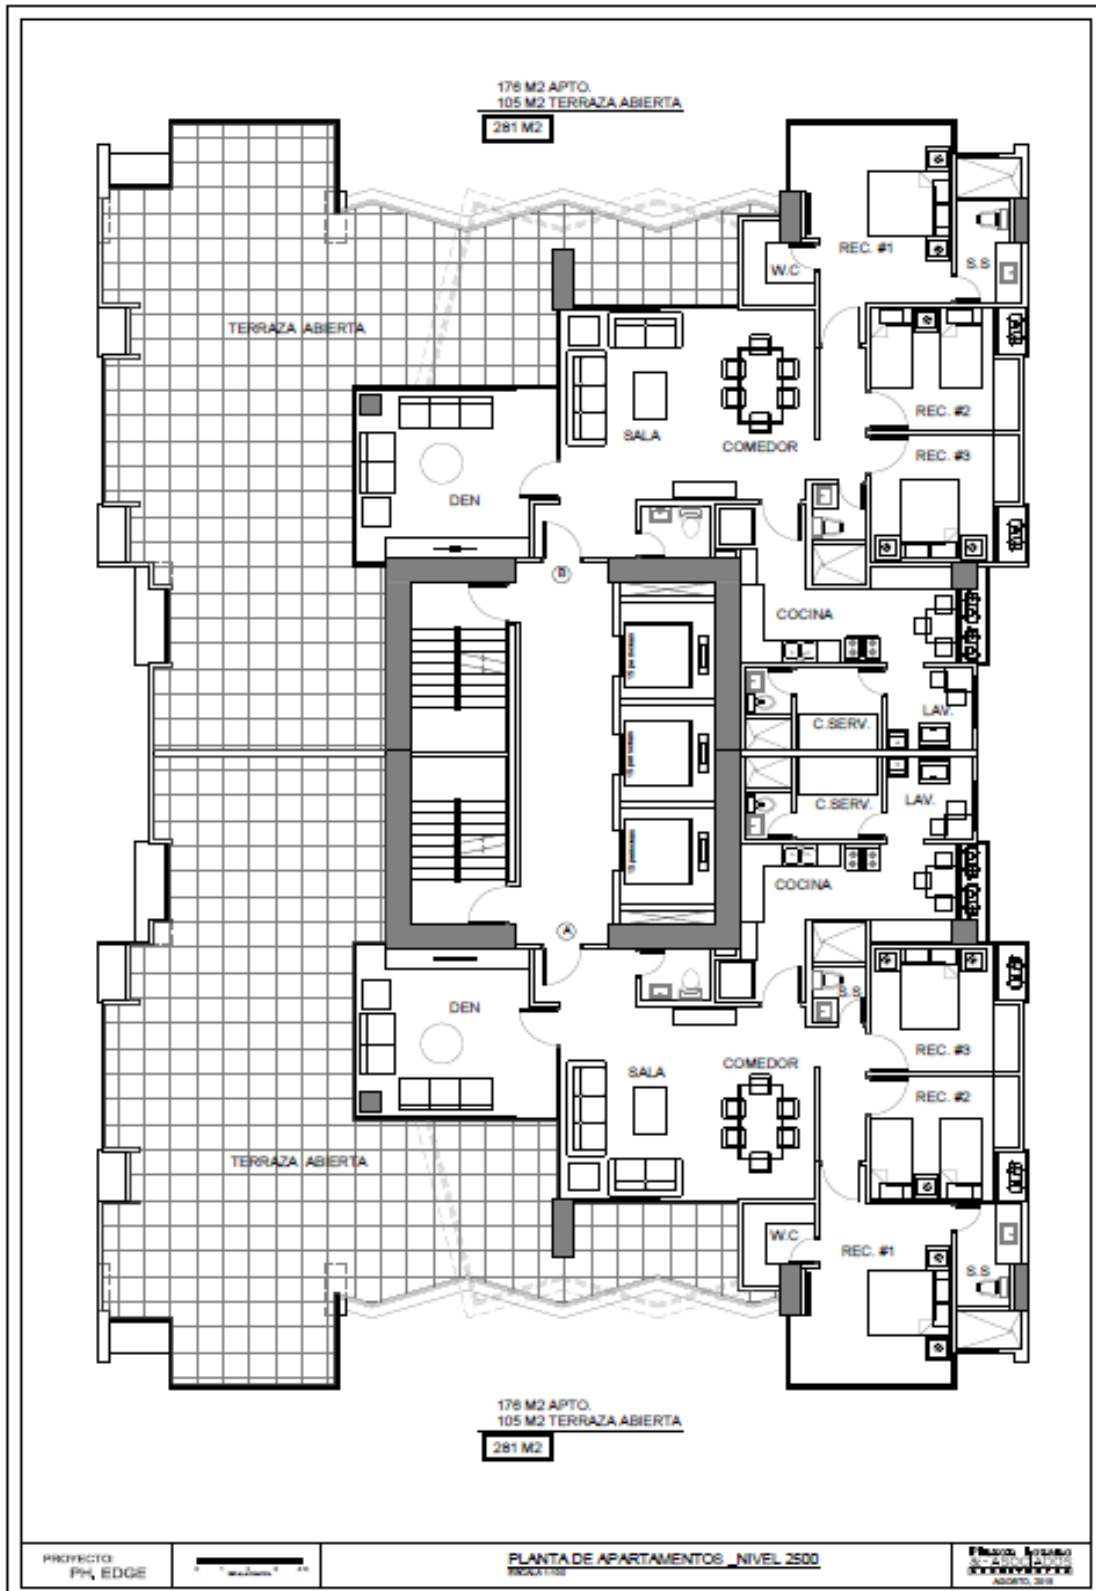

- AMPLIACIÓN PLANTA COMPLETA -140M2 1 RECÁMARA
NIVEL 600
2 UNIDADES CON 18 M2 DE TERRAZA ABIERTA

- AMPLIACIÓN PLANTA COMPLETA APARTAMENTOS TÍPICOS 140M²
NIVEL 700 @ 2500 (IMPARES)

- AMPLIACIÓN PLANTA COMPLETA APARTAMENTOS TÍPICOS 140M2
NIVEL 700 @ 2500 (PARES)

- AMPLIACIÓN PLANTA COMPLETA APARTAMENTO 176 M2 Y 105 M2
TERRAZA ABIERTA
NIVEL 2600

- PLANTA COMPLETA APARTAMENTO 183 M2 Y 38.60 M2
TERRAZA ABIERTA
NIVEL 2700

- PLANTA COMPLETA APARTAMENTOS 183 M2
NIVEL 2800

- PLANTA COMPLETA APARTAMENTOS 183 M2
NIVEL 2900

- PLANTA COMPLETA APARTAMENTOS 183 M2
NIVEL 3000

- PLANTA COMPLETA APARTAMENTOS 183 M2
NIVEL 3100