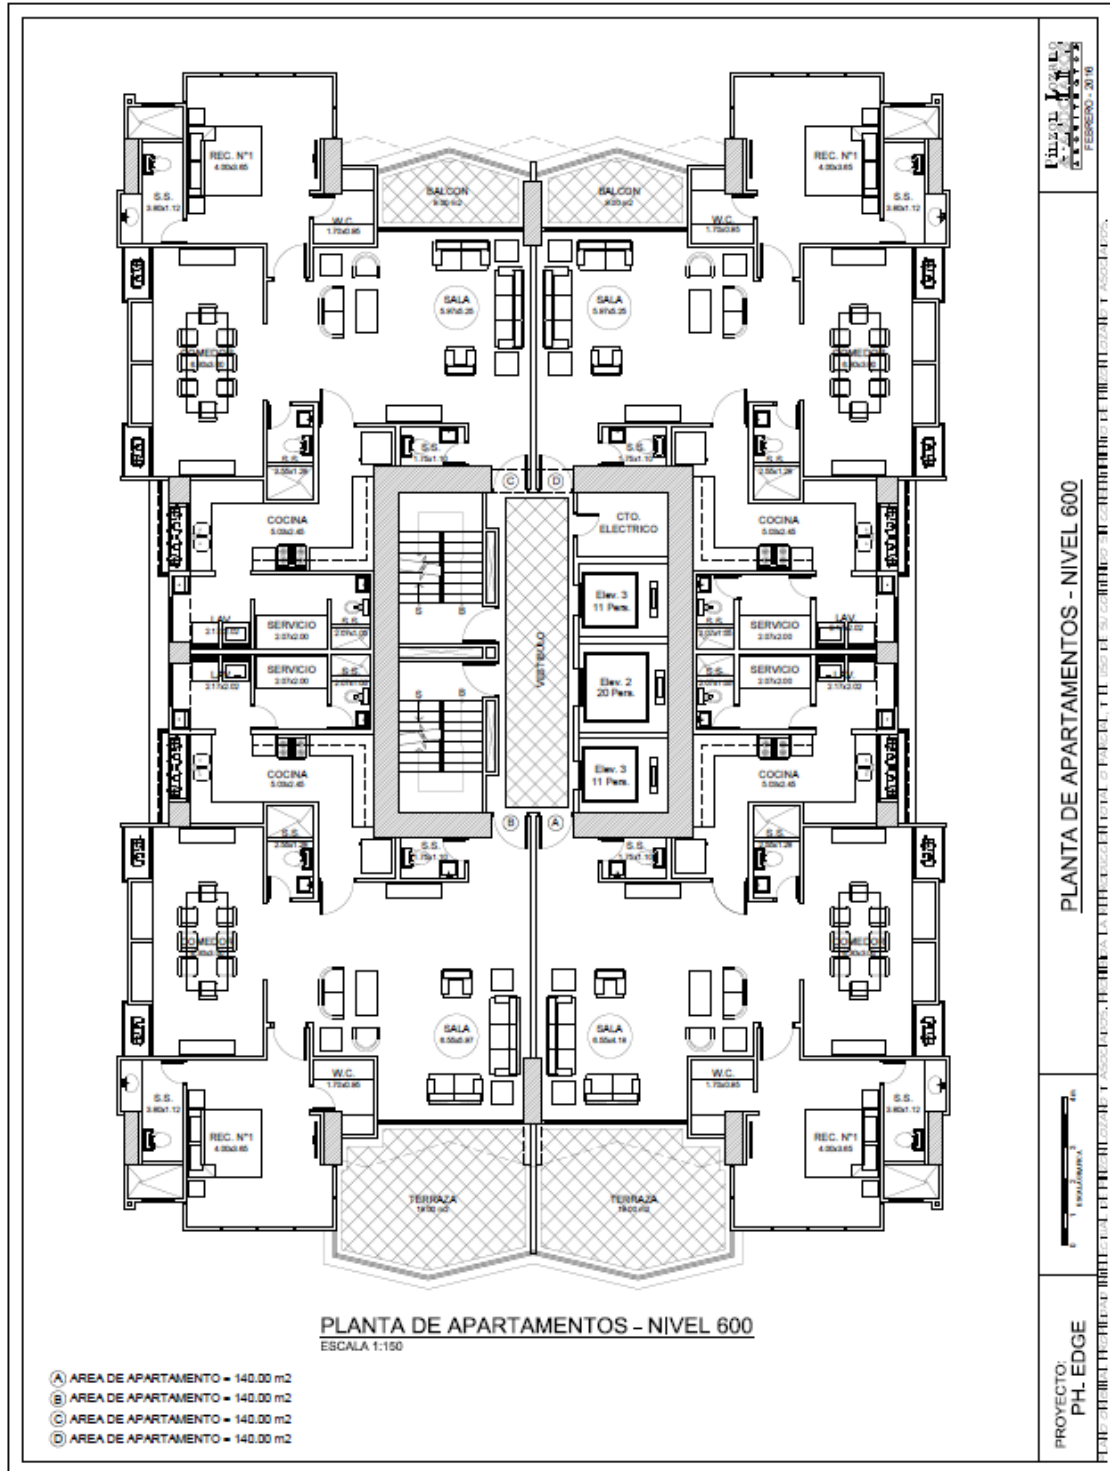

- AMPLIACIÓN PLANTA COMPLETA -140M2 1 RECÁMARA
NIVEL 600
2 UNIDADES CON 18 M2 DE TERRAZA ABIERTA

- AMPLIACIÓN PLANTA COMPLETA APARTAMENTOS TÍPICOS 140M²
NIVEL 700 @ 2500 (IMPARES)

- AMPLIACIÓN PLANTA COMPLETA APARTAMENTOS TÍPICOS 140M2
NIVEL 700 @ 2500 (PARES)

- AMPLIACIÓN PLANTA COMPLETA APARTAMENTO 176 M2 Y 105 M2
TERRAZA ABIERTA
NIVEL 2600

- PLANTA COMPLETA APARTAMENTO 183 M2 Y 38.60 M2
TERRAZA ABIERTA
NIVEL 2700

- PLANTA COMPLETA APARTAMENTOS 183 M2
NIVEL 2800

- PLANTA COMPLETA APARTAMENTOS 183 M2
NIVEL 2900

- PLANTA COMPLETA APARTAMENTOS 183 M2
NIVEL 3000

- PLANTA COMPLETA APARTAMENTOS 183 M2
NIVEL 3100