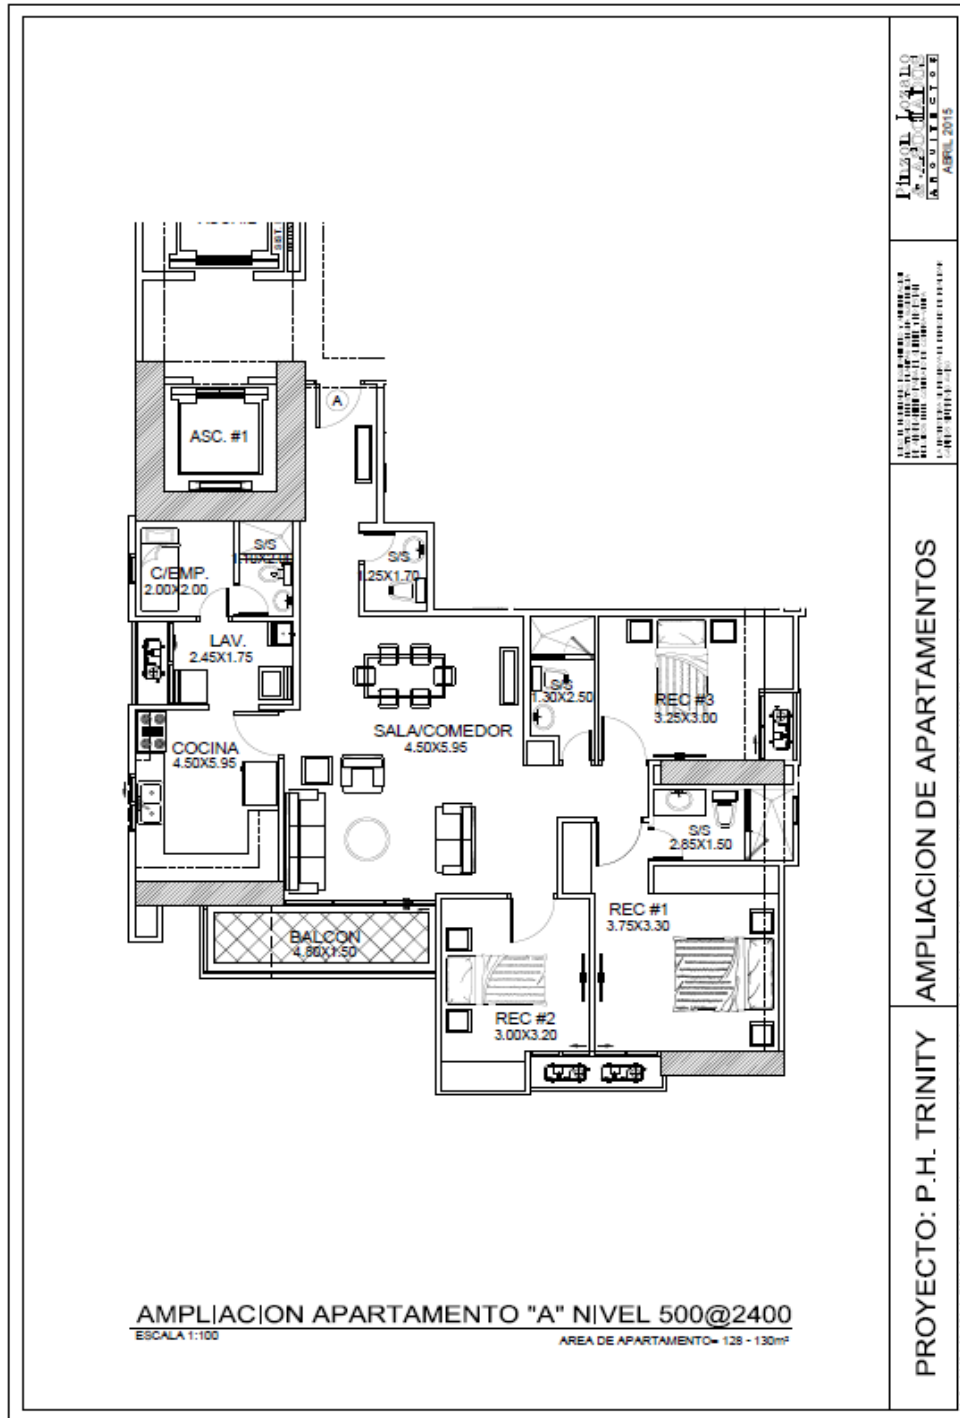

- AMPLIACIÓN PLANTA COMPLETA -130M2-89M2-90M2 Y 122M2

AMPLIACIÓN APARTAMENTO LADO A - 130M2

PROYECTO: P. H. TRINITY
AMPLIACION DE APARTAMENTOS

PROYECTO: P. H. TRINITY
AMPLIACION DE APARTAMENTOS

PROYECTO: P. H. TRINITY
AMPLIACION DE APARTAMENTOS

PROYECTO: P. H. TRINITY
AMPLIACION DE APARTAMENTOS

AMPLIACIÓN APARTAMENTO LADO B - 89M2

AMPLIACIÓN APARTAMENTO LADO C - 90M2

AMPLIACIÓN APARTAMENTO LADO D - 122M²