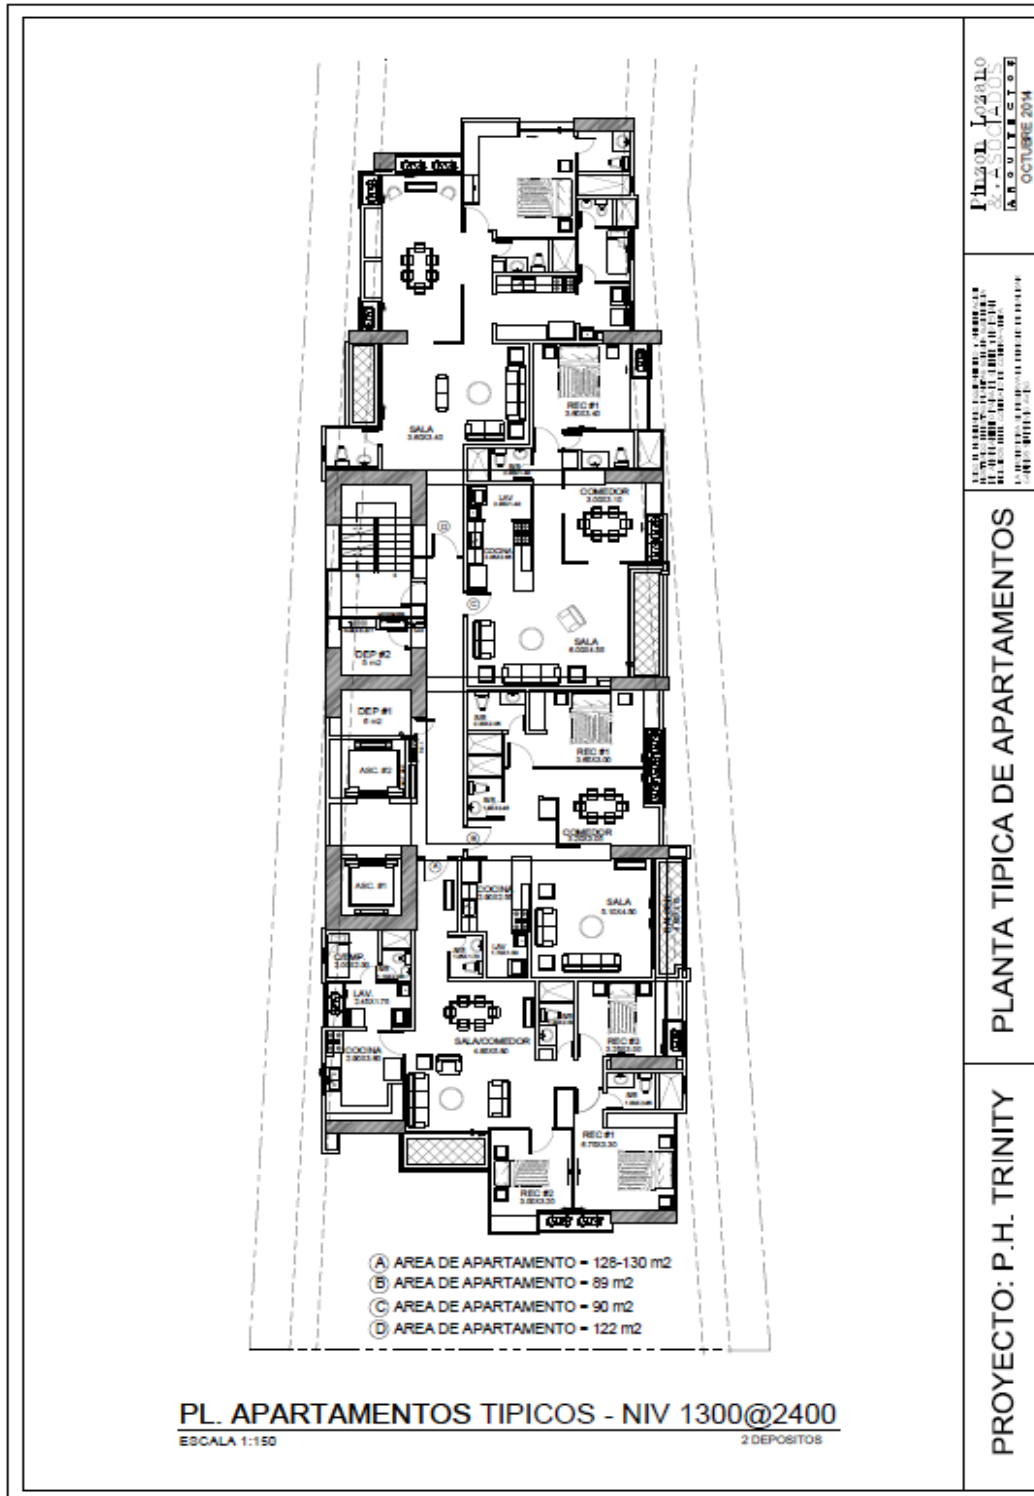

- AMPLIACIÓN PLANTA COMPLETA -130M2-89M2-90M2 Y 122M2

AMPLIACIÓN APARTAMENTO LADO A - 130M2

PROYECTO: P. H. TRINITY
AMPLIACION DE APARTAMENTOS

PROYECTO: P. H. TRINITY
AMPLIACION DE APARTAMENTOS

PROYECTO: P. H. TRINITY
AMPLIACION DE APARTAMENTOS

PROYECTO: P. H. TRINITY
AMPLIACION DE APARTAMENTOS

AMPLIACIÓN APARTAMENTO LADO B - 89M2

AMPLIACIÓN APARTAMENTO LADO C - 90M2

AMPLIACIÓN APARTAMENTO LADO D - 122M²