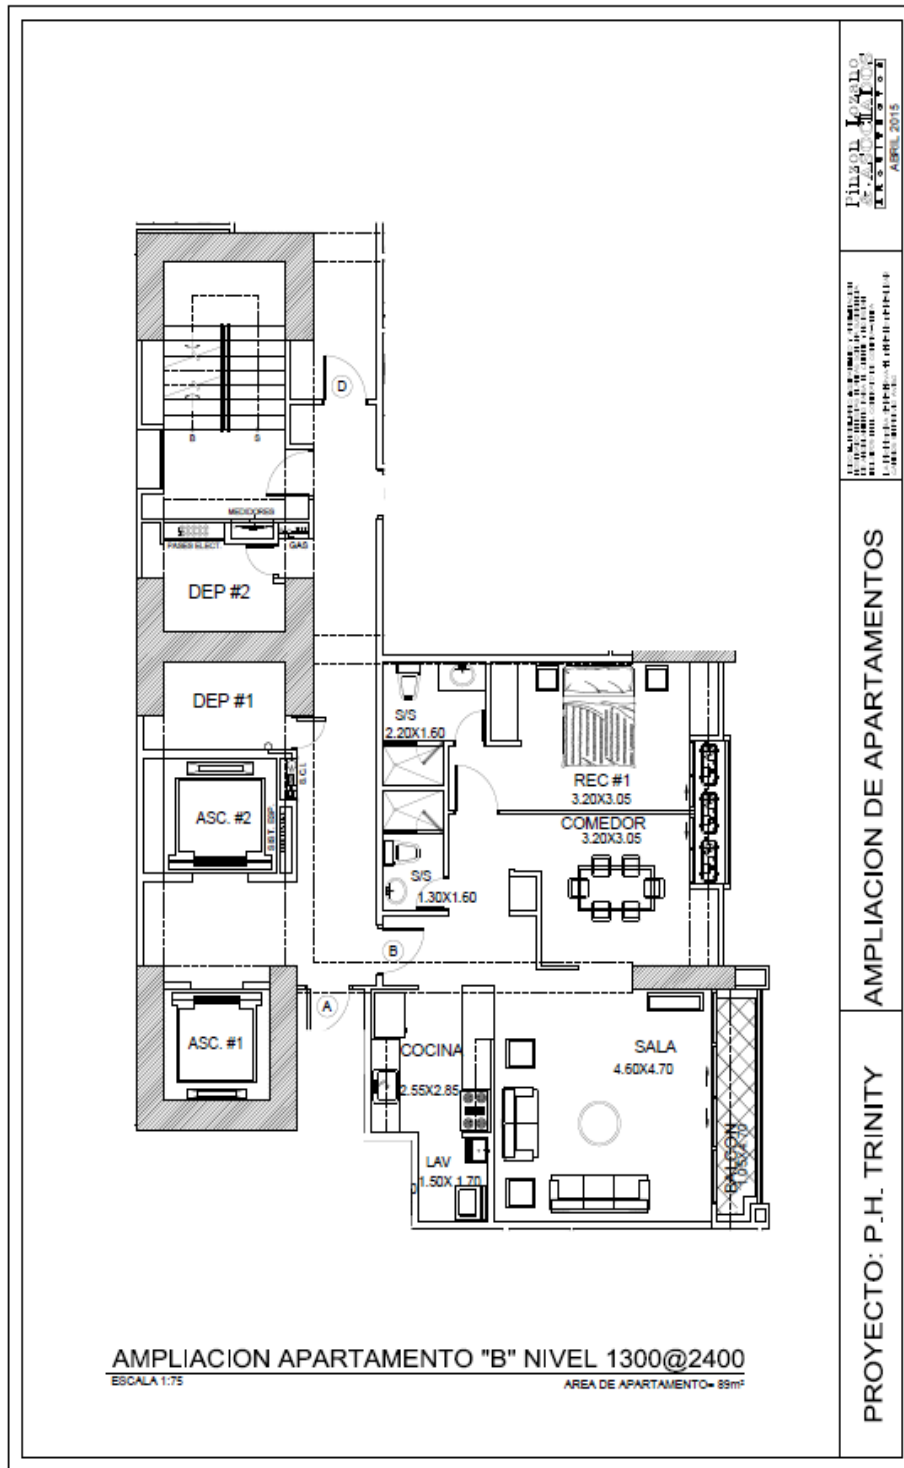

- AMPLIACIÓN PLANTA COMPLETA -130M2-89M2-90M2 Y 122M2

AMPLIACIÓN APARTAMENTO LADO A - 130M2

PROYECTO: P. H. TRINITY
AMPLIACION DE APARTAMENTOS

PROYECTO: P. H. TRINITY
AMPLIACION DE APARTAMENTOS

PROYECTO: P. H. TRINITY
AMPLIACION DE APARTAMENTOS

PROYECTO: P. H. TRINITY
AMPLIACION DE APARTAMENTOS

AMPLIACIÓN APARTAMENTO LADO B - 89M2

AMPLIACIÓN APARTAMENTO LADO C - 90M2

AMPLIACIÓN APARTAMENTO LADO D - 122M²