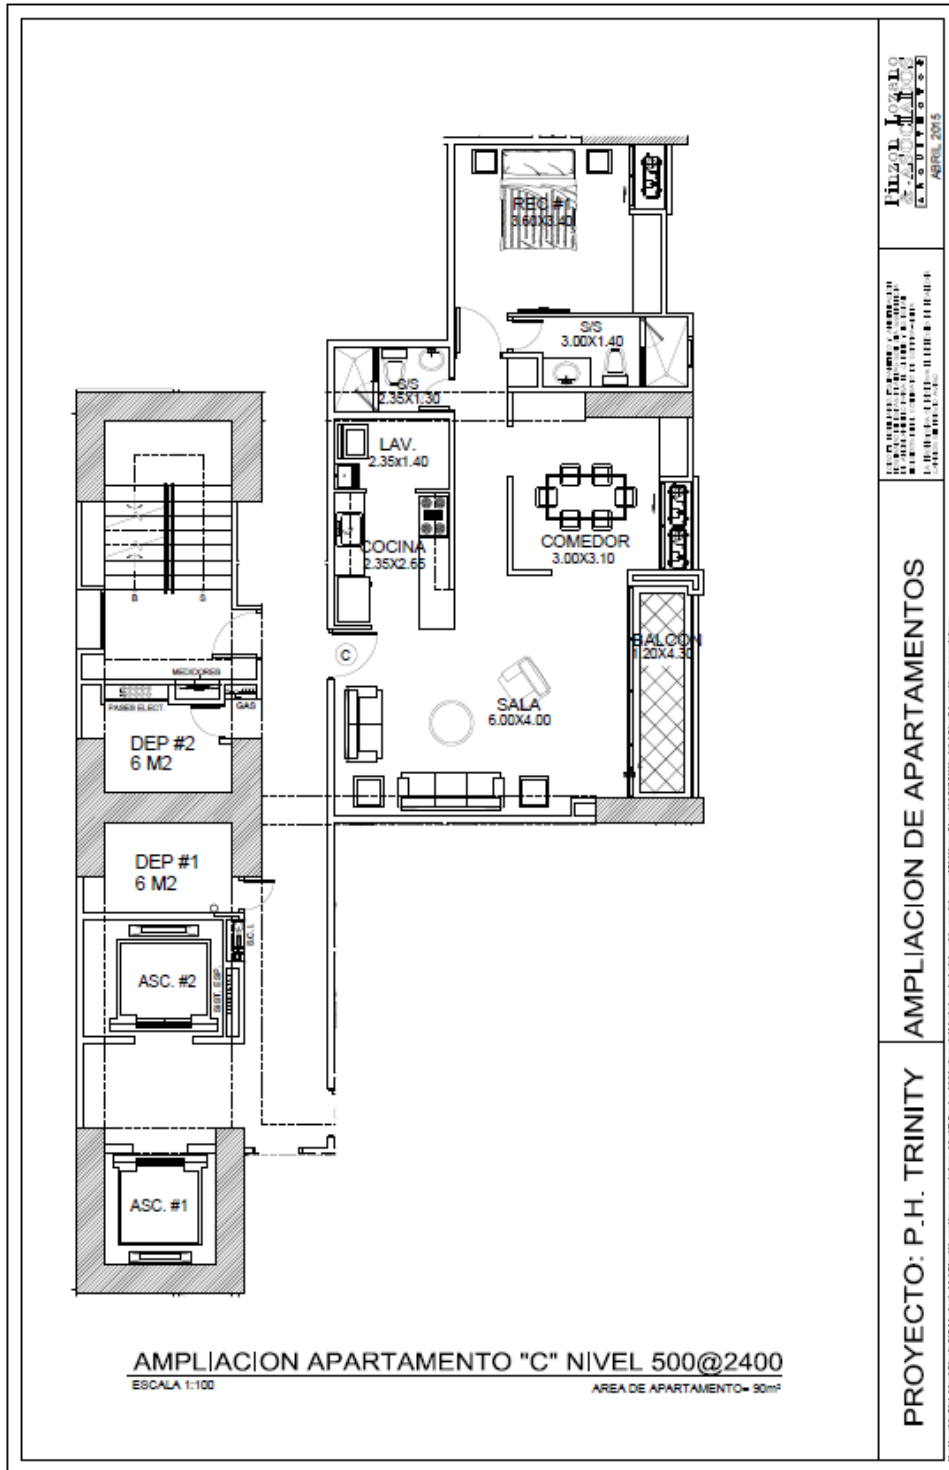

- AMPLIACIÓN PLANTA COMPLETA -130M2-89M2-90M2 Y 122M2

AMPLIACIÓN APARTAMENTO LADO A - 130M2

PROYECTO: P. H. TRINITY
AMPLIACION DE APARTAMENTOS

PROYECTO: P. H. TRINITY
AMPLIACION DE APARTAMENTOS

PROYECTO: P. H. TRINITY
AMPLIACION DE APARTAMENTOS

PROYECTO: P. H. TRINITY
AMPLIACION DE APARTAMENTOS

AMPLIACIÓN APARTAMENTO LADO B - 89M2

AMPLIACIÓN APARTAMENTO LADO C - 90M2

AMPLIACIÓN APARTAMENTO LADO D - 122M²