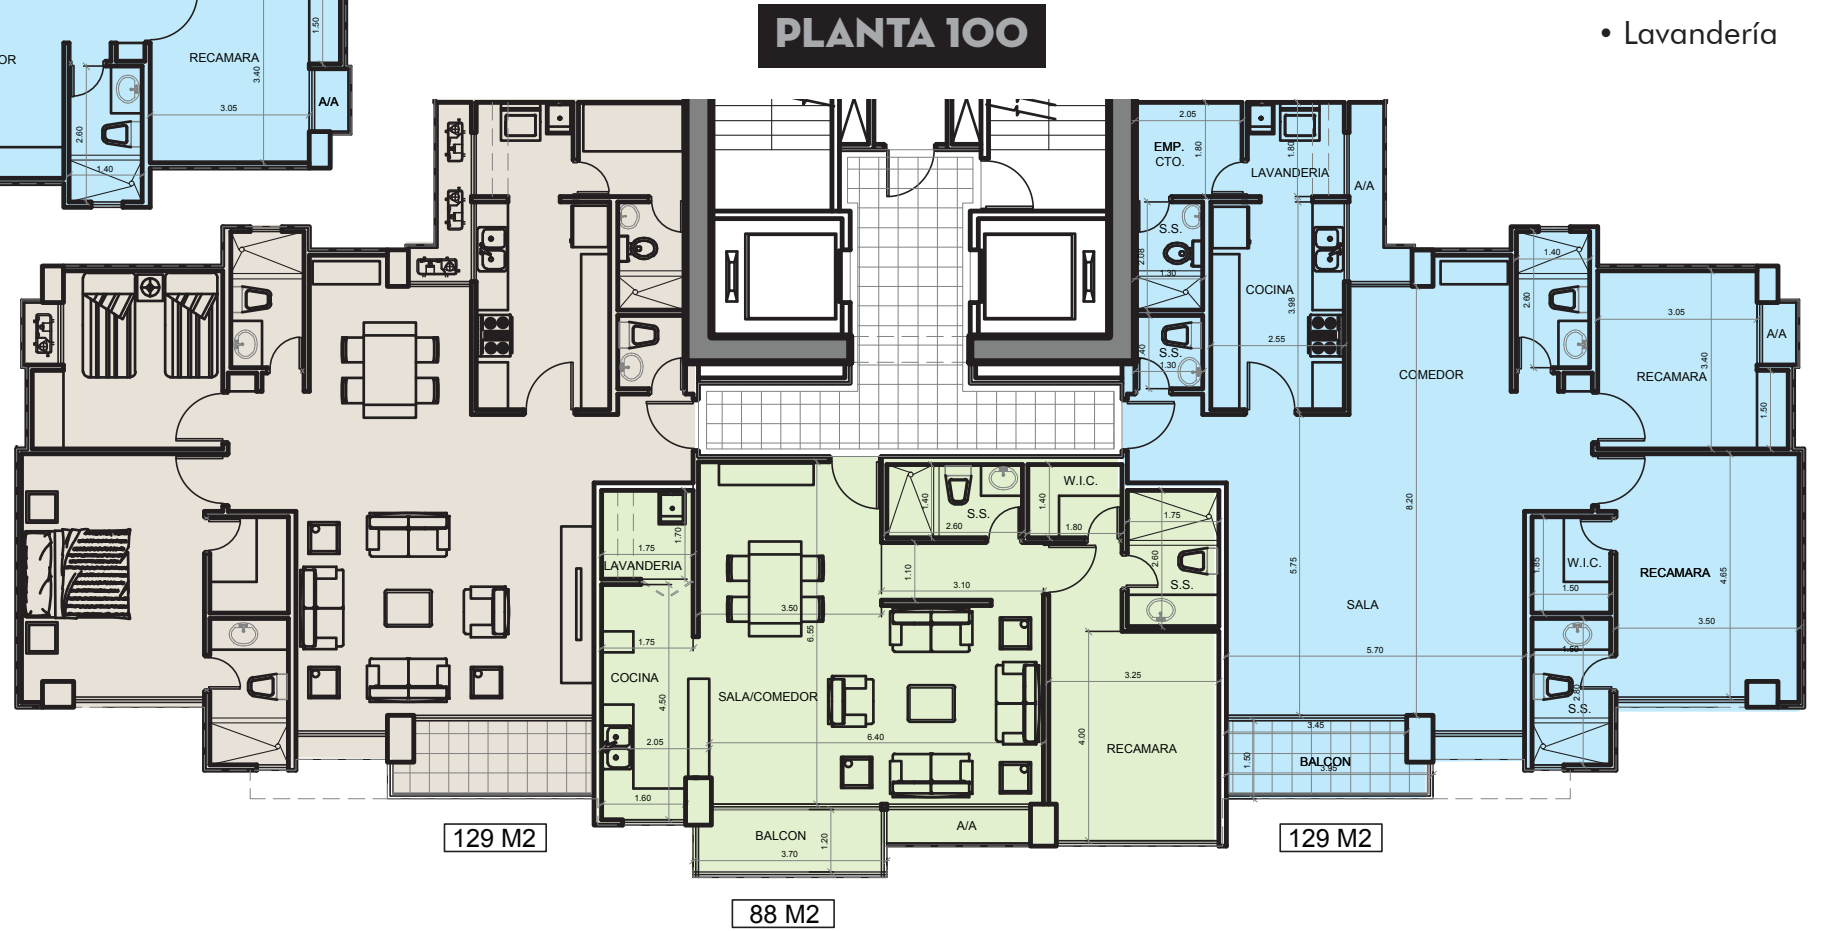

PLANTA 200

PLANTA 100

ACABADOS

- Espectacular Porcelanato Importado
- Recámara Principal con baño y walk-in closet
- Cocina moderna estilo italiana con sobres de granito
- Grifería Importada
- Baño de Visita
- Balcón
- Cuarto y baño de servicio
- Lavandería

APARTAMENTOS

VELURE cuenta con diferentes tamaños de apartamentos, todos comprometidos a la distribución perfecta de sus áreas.

- 88m2
- 129m2
- 152m2

PLANTAS TÍPICAS